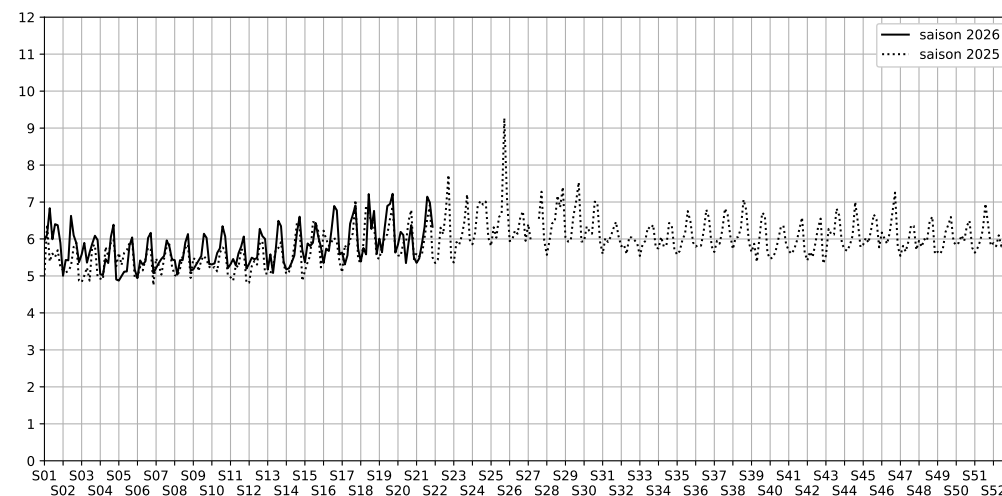

Indice Harmonica Nuit [22h-06h]
Comparaison avec saison précédente à jour équivalent