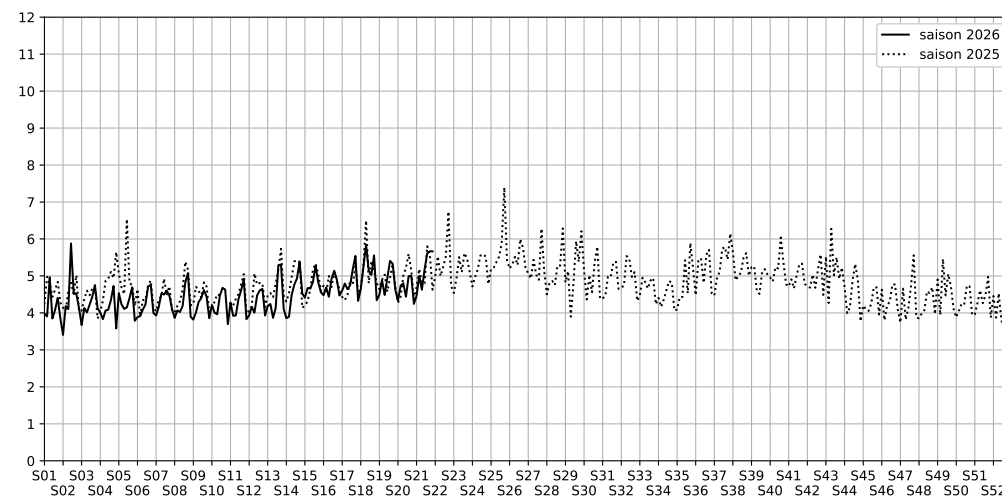

Indice Harmonica Nuit [22h-06h]
Comparaison avec saison précédente à jour équivalent