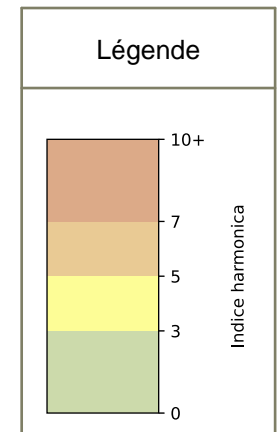

2026 / sem. 21 (du 18/05/2026 au 24/05/2026)

SYNTHÈSE DES SITES SUR LA SEMAINE
Par Indice Harmonica nocturne [22h-06h] décroissant

	Nuit du lundi 18/05/2026 au mardi 19/05/2026	Nuit du mardi 19/05/2026 au mercredi 20/05/2026	Nuit du mercredi 20/05/2026 au jeudi 21/05/2026	Nuit du jeudi 21/05/2026 au vendredi 22/05/2026	Nuit du vendredi 22/05/2026 au samedi 23/05/2026	Nuit du samedi 23/05/2026 au dimanche 24/05/2026	Nuit du dimanche 24/05/2026 au lundi 25/05/2026
1	STALINGRAD (5,4)	STALINGRAD (5,5)	1 QUAI DE L'OISE (6,2)	QUAI DE LA LOIRE (6,8)	STALINGRAD (7,1)	STALINGRAD (7,0)	STALINGRAD (6,3)
2	17 QUAI DE L'OISE (5,2)	17 QUAI DE L'OISE (5,3)	STALINGRAD (5,9)	STALINGRAD (6,3)	QUAI DE LA LOIRE (6,8)	1 QUAI DE L'OISE (6,9)	QUAI DE LA LOIRE (6,2)
3	1 QUAI DE L'OISE (4,7)	QUAI DE LA LOIRE (5,2)	17 QUAI DE L'OISE (5,4)	17 QUAI DE L'OISE (5,5)	51 QUAI DE LA SEINE (6,8)	QUAI DE LA LOIRE (6,4)	1 QUAI DE L'OISE (6,0)
4	31 QUAI DE L'OISE (4,6)	67 QUAI DE LA SEINE (5,0)	QUAI DE LA LOIRE (5,2)	51 QUAI DE LA SEINE (5,4)	17 QUAI DE L'OISE (6,4)	51 QUAI DE LA SEINE (6,3)	51 QUAI DE LA SEINE (5,7)
5	67 QUAI DE LA SEINE (4,5)	1 QUAI DE L'OISE (4,9)	31 QUAI DE L'OISE (4,9)	1 QUAI DE L'OISE (5,3)	1 QUAI DE L'OISE (5,7)	31 QUAI DE L'OISE (6,2)	67 QUAI DE LA SEINE (5,7)
6	51 QUAI DE LA SEINE (4,4)	51 QUAI DE LA SEINE (4,7)	51 QUAI DE LA SEINE (4,8)	67 QUAI DE LA SEINE (5,2)	67 QUAI DE LA SEINE (5,6)	17 QUAI DE L'OISE (5,8)	17 QUAI DE L'OISE (5,4)
7	QUAI DE LA LOIRE (4,3)	31 QUAI DE L'OISE (4,6)	67 QUAI DE LA SEINE (4,6)	31 QUAI DE L'OISE (4,9)	31 QUAI DE L'OISE (5,5)	67 QUAI DE LA SEINE (5,7)	31 QUAI DE L'OISE (5,1)