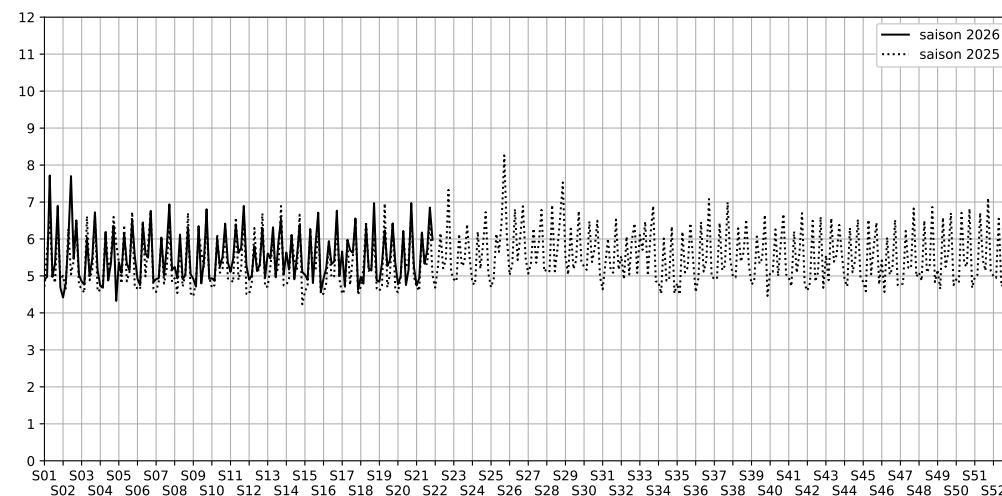

Indice Harmonica Nuit [22h-06h]
Comparaison avec saison précédente à jour équivalent