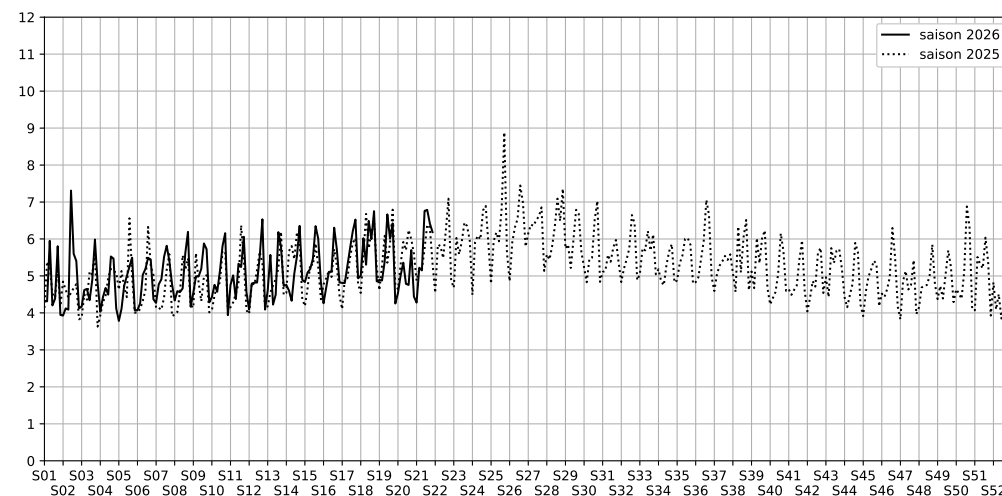

Indice Harmonica Nuit [22h-06h]
Comparaison avec saison précédente à jour équivalent