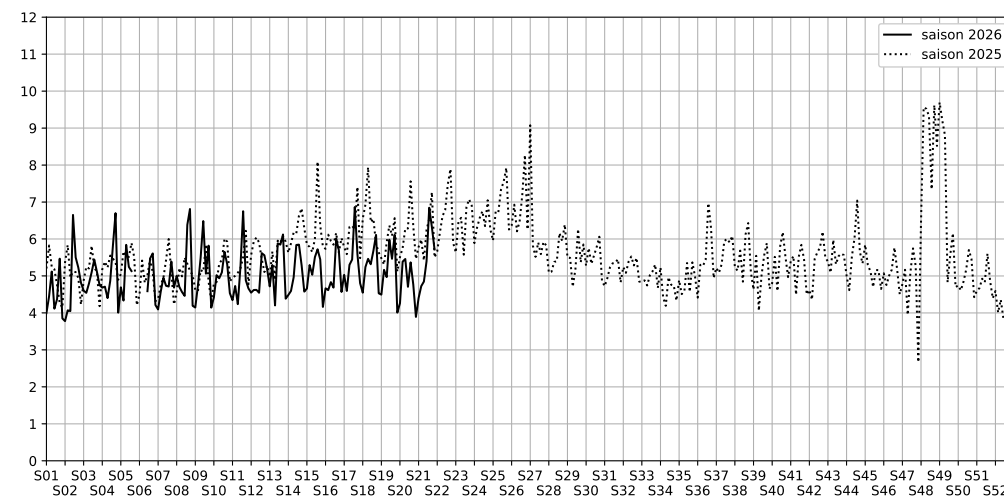

Indice Harmonica Nuit [22h-06h]
Comparaison avec saison précédente à jour équivalent