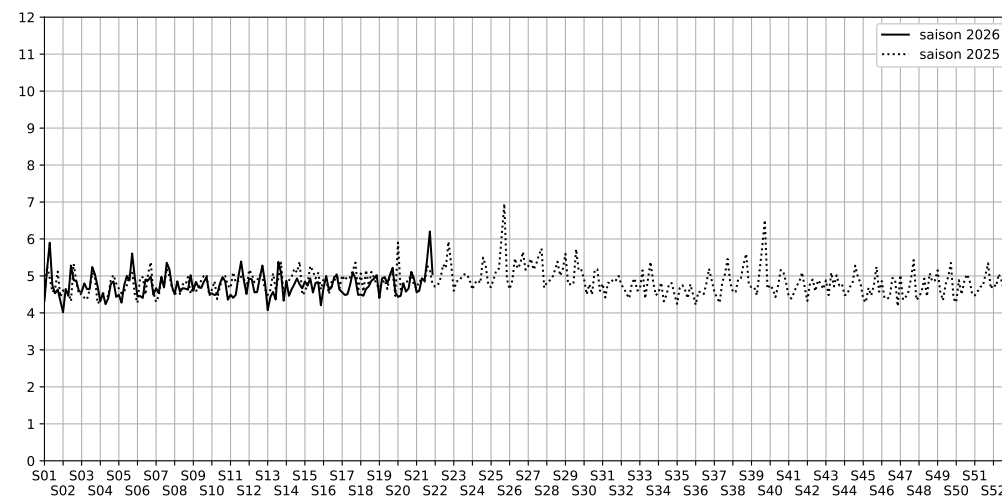

Indice Harmonica Nuit [22h-06h]
Comparaison avec saison précédente à jour équivalent